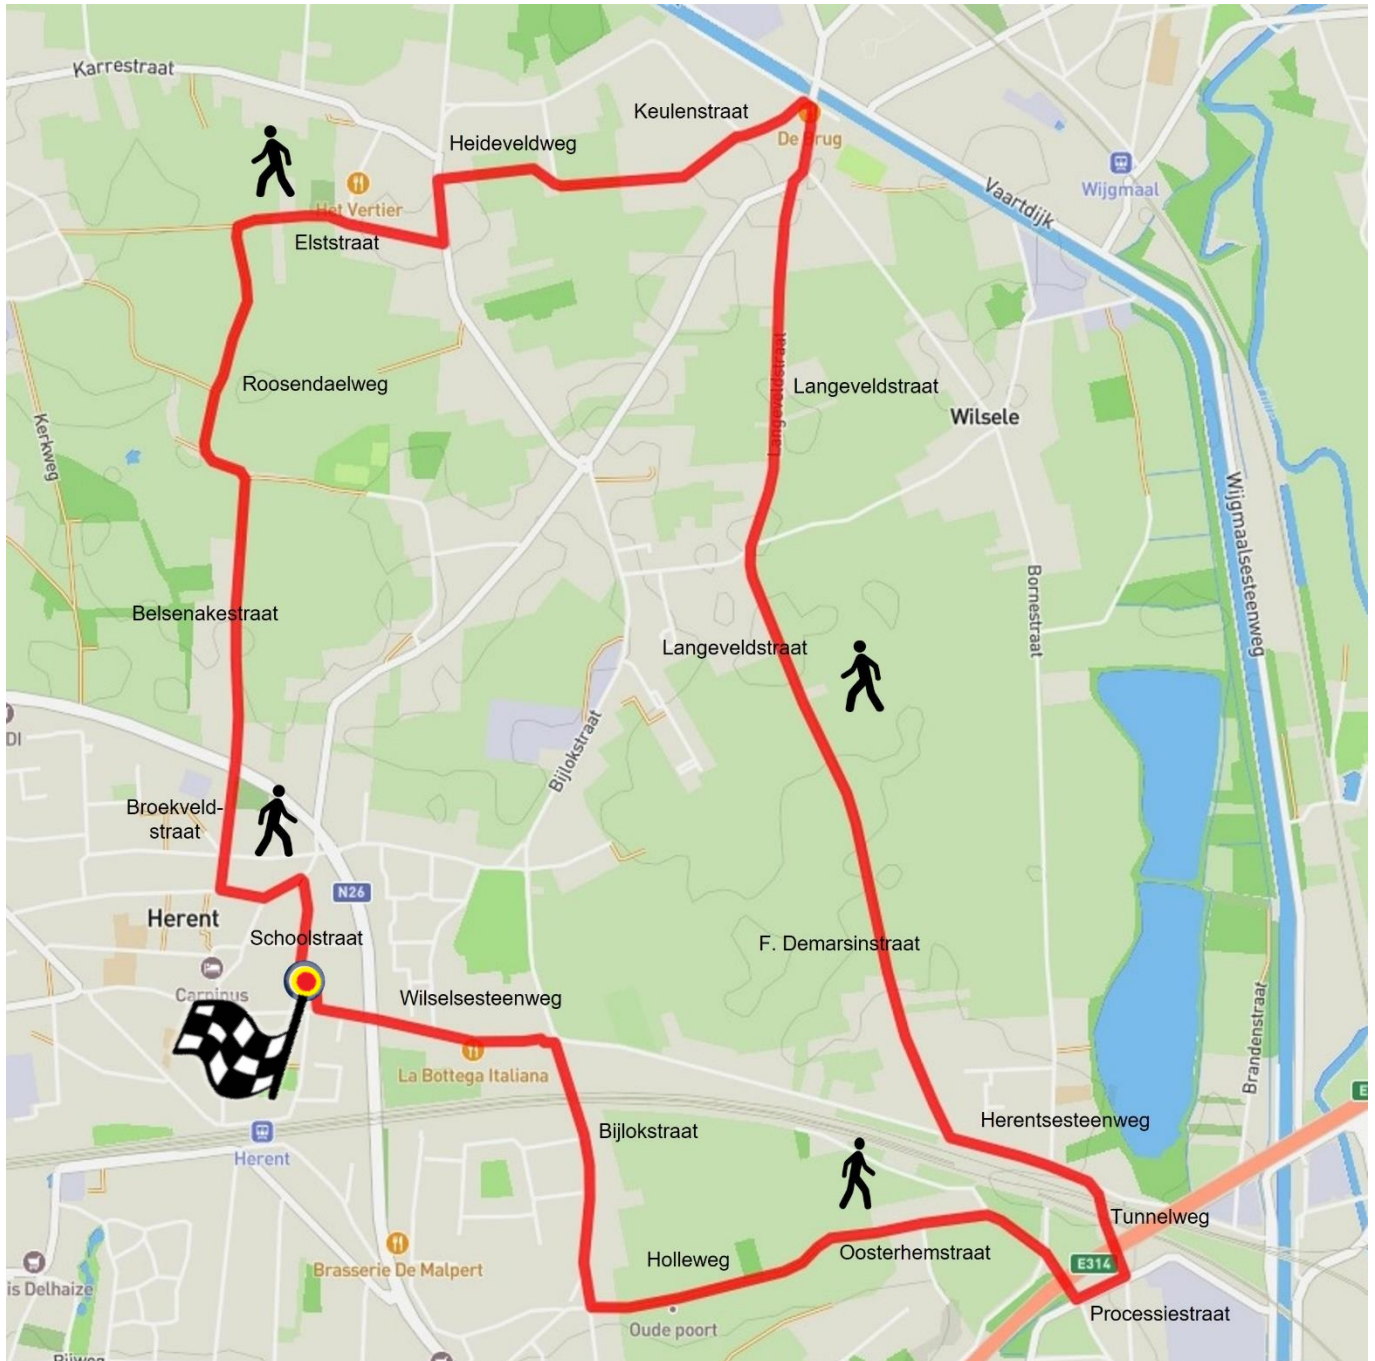

Wandelclub "KOMPAS"

Datum : 05-05-2025

Te : Herent

Samenkomst : Café De Wildeman

Afstand : 9 km

Aantal deelnemers : 28

Weersomstandigheden : Bewolkt, 13 gr.

Wegwijzer

Café De Wildeman - Schoolstraat - Wilselsesteenweg - Bijlokstraat - Holle Weg - Oosterhemstraat - Zavelputstraat - Processiestraat - Tunnelweg - Herentsesteenweg - F. Dermarsinstraat - Langeveldstraat - Wijnmaalsesteenweg - Keulenstraat - Heideveldweg - Karrestraat - Elststraat - Roosendaelweg - Belsenakestraat - Broekveldstraat - Herent - Schoolstraat - Café De Wildeman

Samenvatting

Punten: 828
Afstand: 8.9 km
Gebied: 2.7 km²

Tijd

Verstreken tijd: 2:15:41
Tijd bewogen: 1:56:58
Tijd gestopt: 0:18:43

Snelheid

Gemiddeld: 3.9 km/h
Gemiddeld bewogen: 4.5 km/h
Minimaal: 0.2 km/h
Maximaal:

Hoogte

Minimaal: 57 m Stijgen: 45 m
Maximaal: 75 m Afdaling: 47 m
Gradiënt: -0.0 %

De [wandelkalender](#) alsook het [fotoalbum](#) van deze en de vorige wandelingen zijn, evenals de verslagen, terug te vinden op onze [website](#).