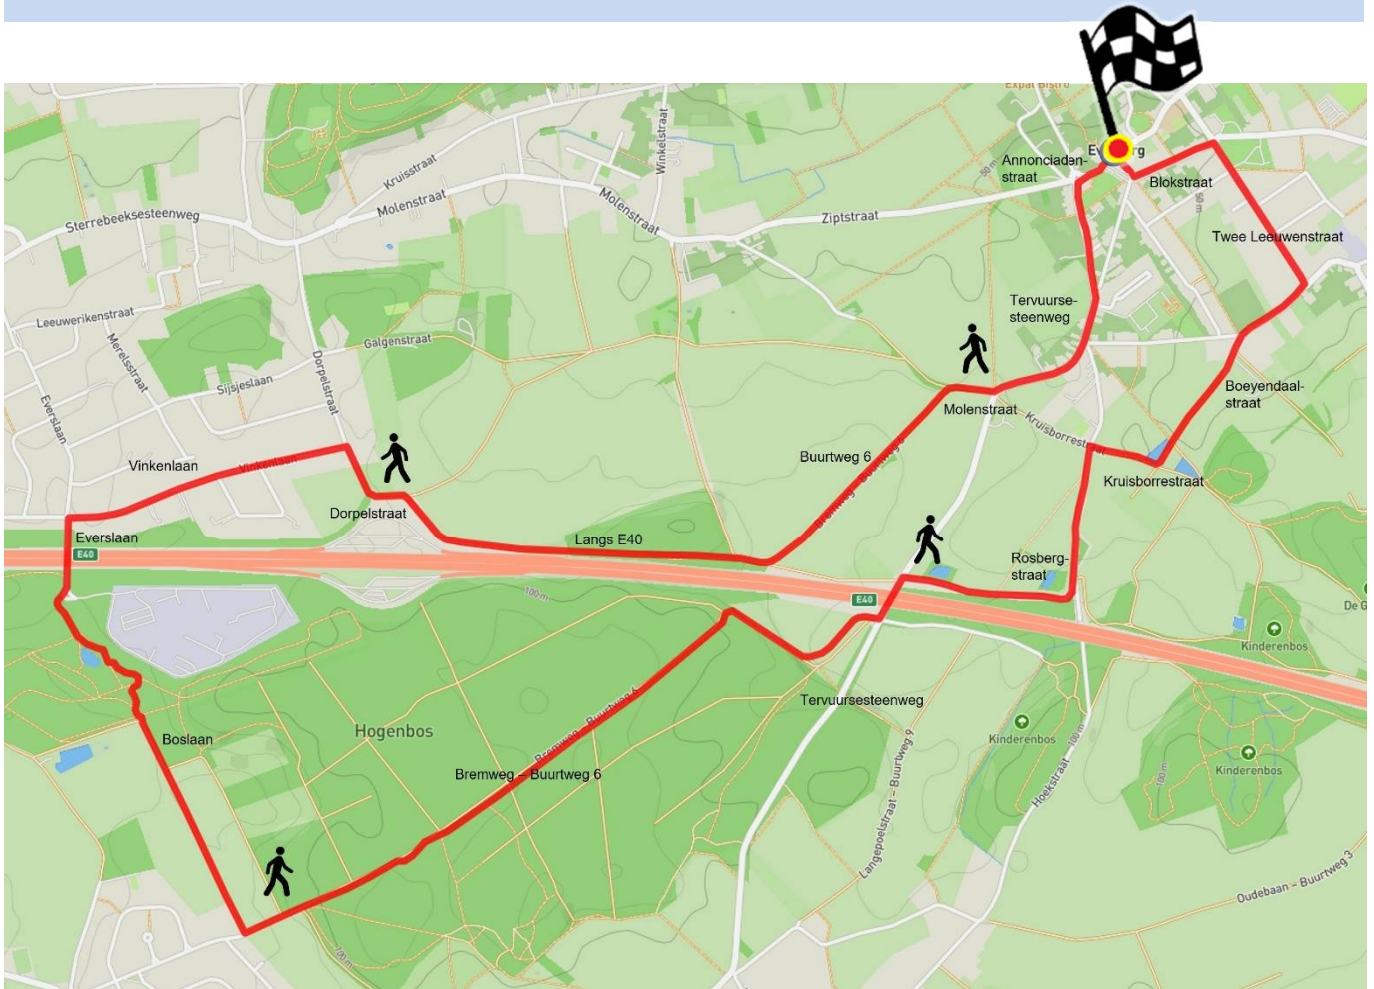

Wandelclub "KOMPAS"

Datum : 02-12-2024

Te : Everberg

Samenkomst : Café 't Pleintje

Afstand : 9 km

Aantal deelnemers : 16

Weersomstandigheden : Bewolkt, 12 gr.

Wegwijzer

Café 't Pleintje - Annonciadenstraat - Tervuursesteenweg - Molenstraat - Buurtweg 6 - Langs de E40 - Dorpelstraat - Vinkenlaan - Everslaan - Boslaan - Bremweg-Buurtweg 9 - Tervuursesteenweg - Rosbergstraat - Kruisborrestraat - Boeyendaalstraat - Twee Leeuwenstraat - Blokstraat - Annonciadenstraat - Café 't Pleintje

Samenvatting	Tijd	Snelheid	Hoogte
Punten: 788	Verstreken tijd: 2:16:51	Gemiddeld: 3.7 km/h	Minimaal: 90 m Stijgen: 91 m
Afstand: 8.4 km	Tijd bewogen: 2:03:44	Gemiddeld bewogen: 4.1 km/h	Maximaal: 151 m Afdaling: 87 m
Gebied: 1.5 km2	Tijd gestopt: 0:13:07	Minimaal: 0.1 km/h	Gradiënt: 0.0 %
		Maximaal:	