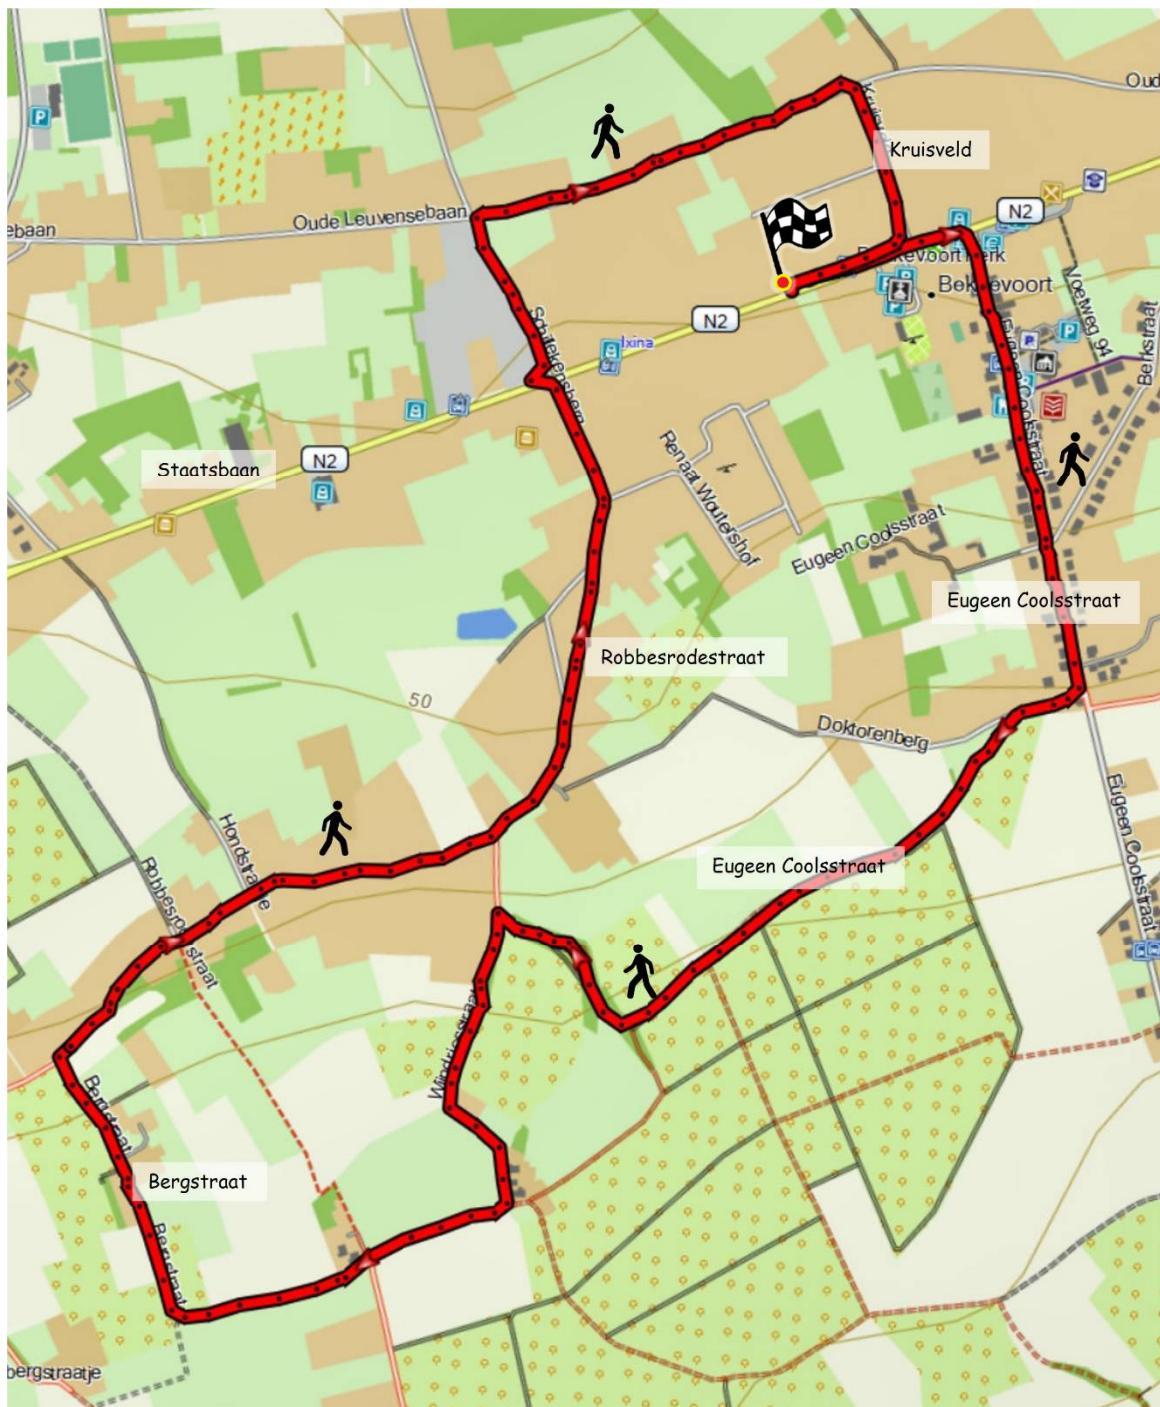

Wandelclub "KOMPAS"

Datum : 16-03-2023

Te : Bekkevoort

Samenkomst : Café De Kring

Afstand : 5 km

Aantal deelnemers : 29

Weersomstandigheden : Zonnig, 13 gr.

België - Belgique

België - Belgique

België - Belgique

België - Belgique

België - Belgique

België - Belgique

België - Belgique

België - Belgique

Wegwijzer

Café De Kring - Staatsbaan - Eugene Coolstraat - Doktorenweg - Wijnvries - Bergstraat - Robbesrodestraat - Schillekensberg - Oude Leuvensebaan - Kruisveld - Staatsbaan - Café De Kring

Samenvatting	Tijd	Snelheid	Hoogte
Punten: 179	Verstreken tijd: 1:24:25	Gemiddeld: 4.1 km/h	Minimaal: 71 m
Afstand: 5.7 km	Tijd bewogen: 1:21:36	Gemiddeld bewogen: 4.2 km/h	Maximaal: 115 m
Gebied: 0.9 km ²	Tijd gestopt: 0:02:49	Minimaal: 0.5 km/h	Stijgen: 59 m
		Maximaal:	Afdaling: 55 m
			Gradiënt: 0.1 %