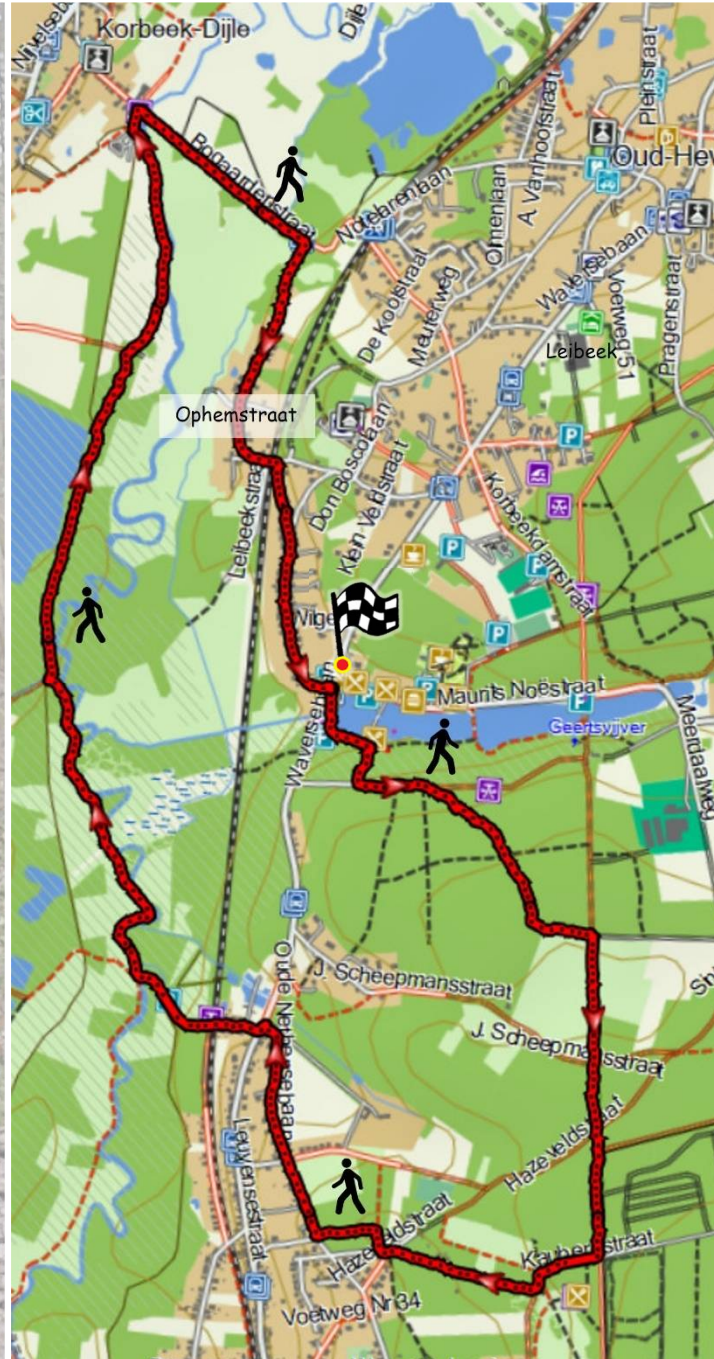

Wandelclub "KOMPAS"

Datum : 06-03-2023

Te : Oud-Heverlee

Samenkomst : Café In de Molen

Afstand : 9 km

Aantal deelnemers : 21

Weersomstandigheden : Bewolkt/zon, 7 gr.

## Wegwijzer

Café In de Molen - Witte Bomendreef - Meerdaelweg - Kaubergstraat - Oude Nethensebaan - Leuvensestraat - Reigerstraat - Doode Bemde (pad langs de Dijle) - Stationsstraat - Ophemstraat - Café In de Molen

Samenvatting	Tijd	Snelheid	Hoogte
Punten: 850	Verstreken tijd: 2:20:10	Gemiddeld: 4.0 km/h	Minimaal: 61 m Stijgen: 103 m
Afstand: 9.3 km	Tijd bewegen: 2:05:33	Gemiddeld bewegen: 4.4 km/h	Maximaal: 115 m Afdaling: 108 m
Gebied: 566 km <sup>2</sup>	Tijd gestopt: 0:14:37	Minimaal: 0.1 km/h	Gradiënt: -0.1 %
		Maximaal:	