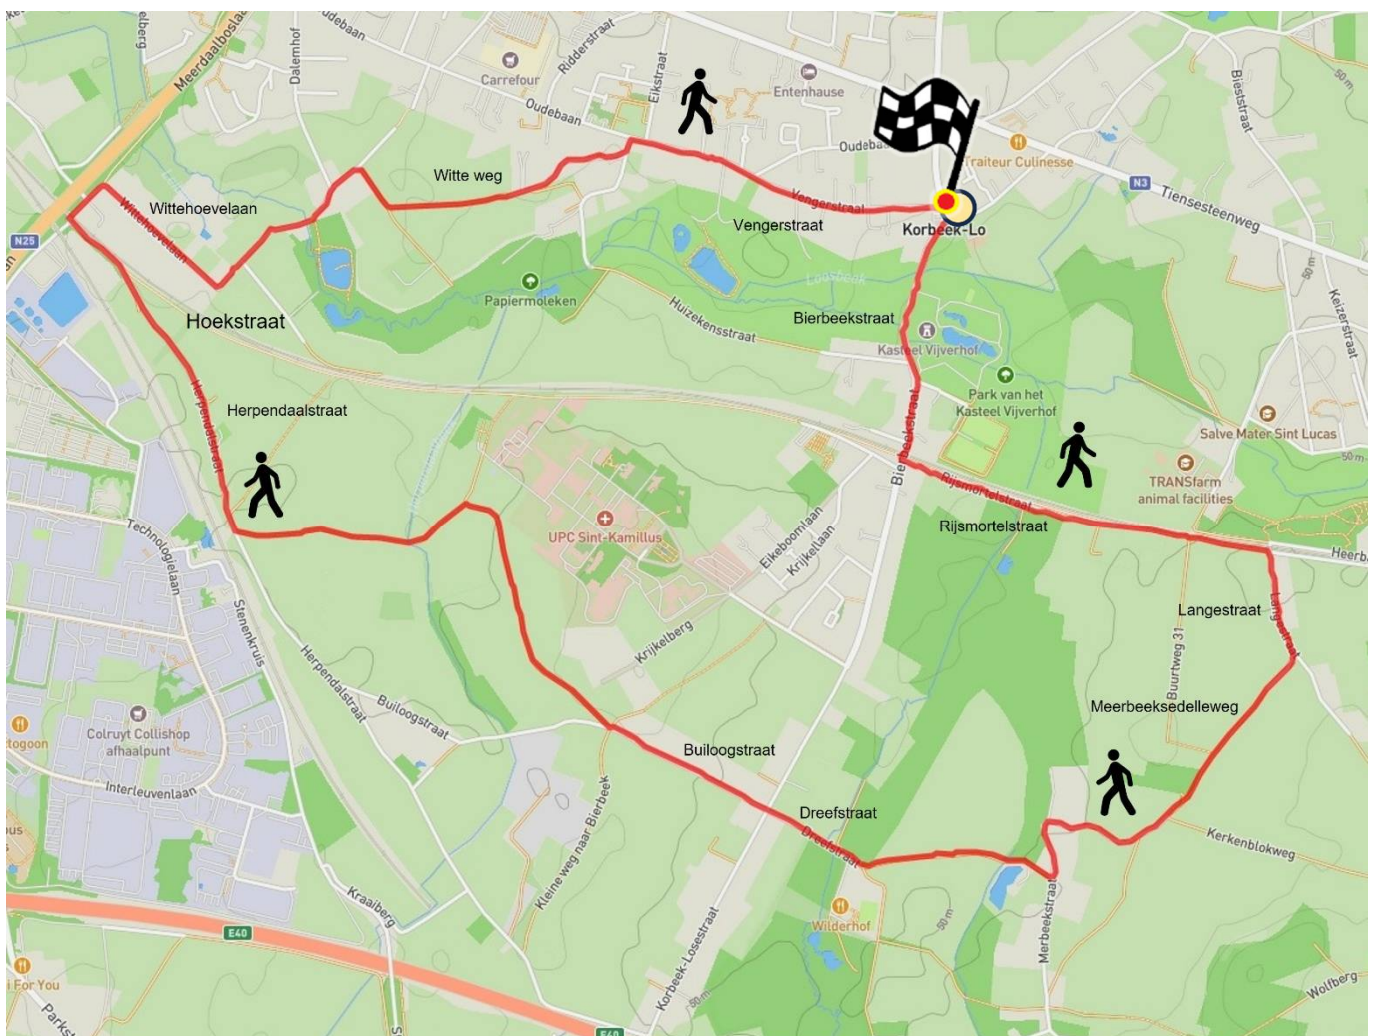

Wandelclub "KOMPAS"

Datum : 08-04-2024

Te : Korbeek-Lo

Samenkomst : Café Buurthuis

Afstand : 9 km

Aantal deelnemers : 32

Weersomstandigheden : Zonnig, 16 gr.

Wegwijzer

Café Buurthuis - Pastoriestraat - Bierbeekstraat - Rijsmortelstraat - Fietssnelweg F24 - Langestraat - Meerbeeksedelleweg - Merbeekstraat - Dreefstraat - Buloogstraat - Steenekruyspad - Herpendaalstraat - Fietssnelweg F24 - Hoegaardsestraat - Wittehoevelaan - Oaselaan - Witteweg - Stichelweg - Oude Baan - Vengerstraat - Bierbeekstraat - Pastoriestraat - Café Buurthuis

| Samenvatting | Tijd | Snelheid | Hoogte |
|-----------------------------|--------------------------|-----------------------------|--------------------------------|
| Punten: 868 | Verstreken tijd: 2:33:23 | Gemiddeld: 3.6 km/h | Minimaal: 77 m Stijgen: 75 m |
| Afstand: 9.3 km | Tijd bewegen: 2:13:01 | Gemiddeld bewegen: 4.2 km/h | Maximaal: 108 m Afdaling: 69 m |
| Gebied: 3.0 km ² | Tijd gestopt: 0:20:22 | Minimaal: 0.1 km/h | Gradiënt: 0.1 % |
| | | Maximaal: | |