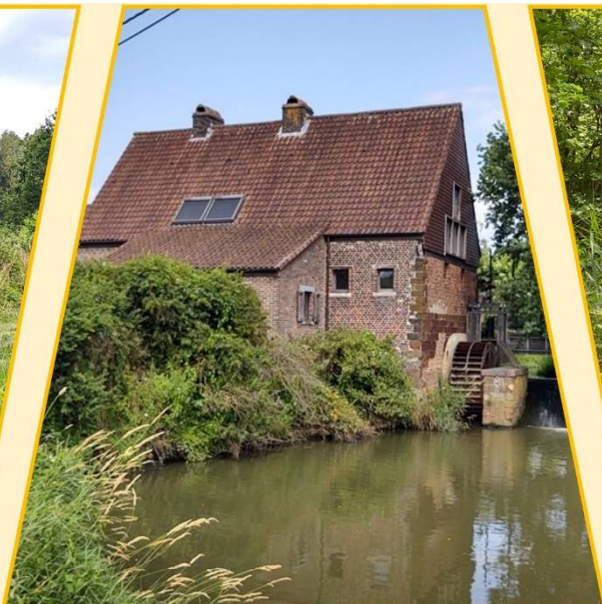

Wandelclub "KOMPAS"

Datum : 03-07-2023

Te : Holsbeek

Samenkomst : Cafetaria De Sportschuur

Afstand : 9 km

Aantal deelnemers : 25

Weersomstandigheden : Zon, wolken, wind, 23 gr.

Wegwijzer