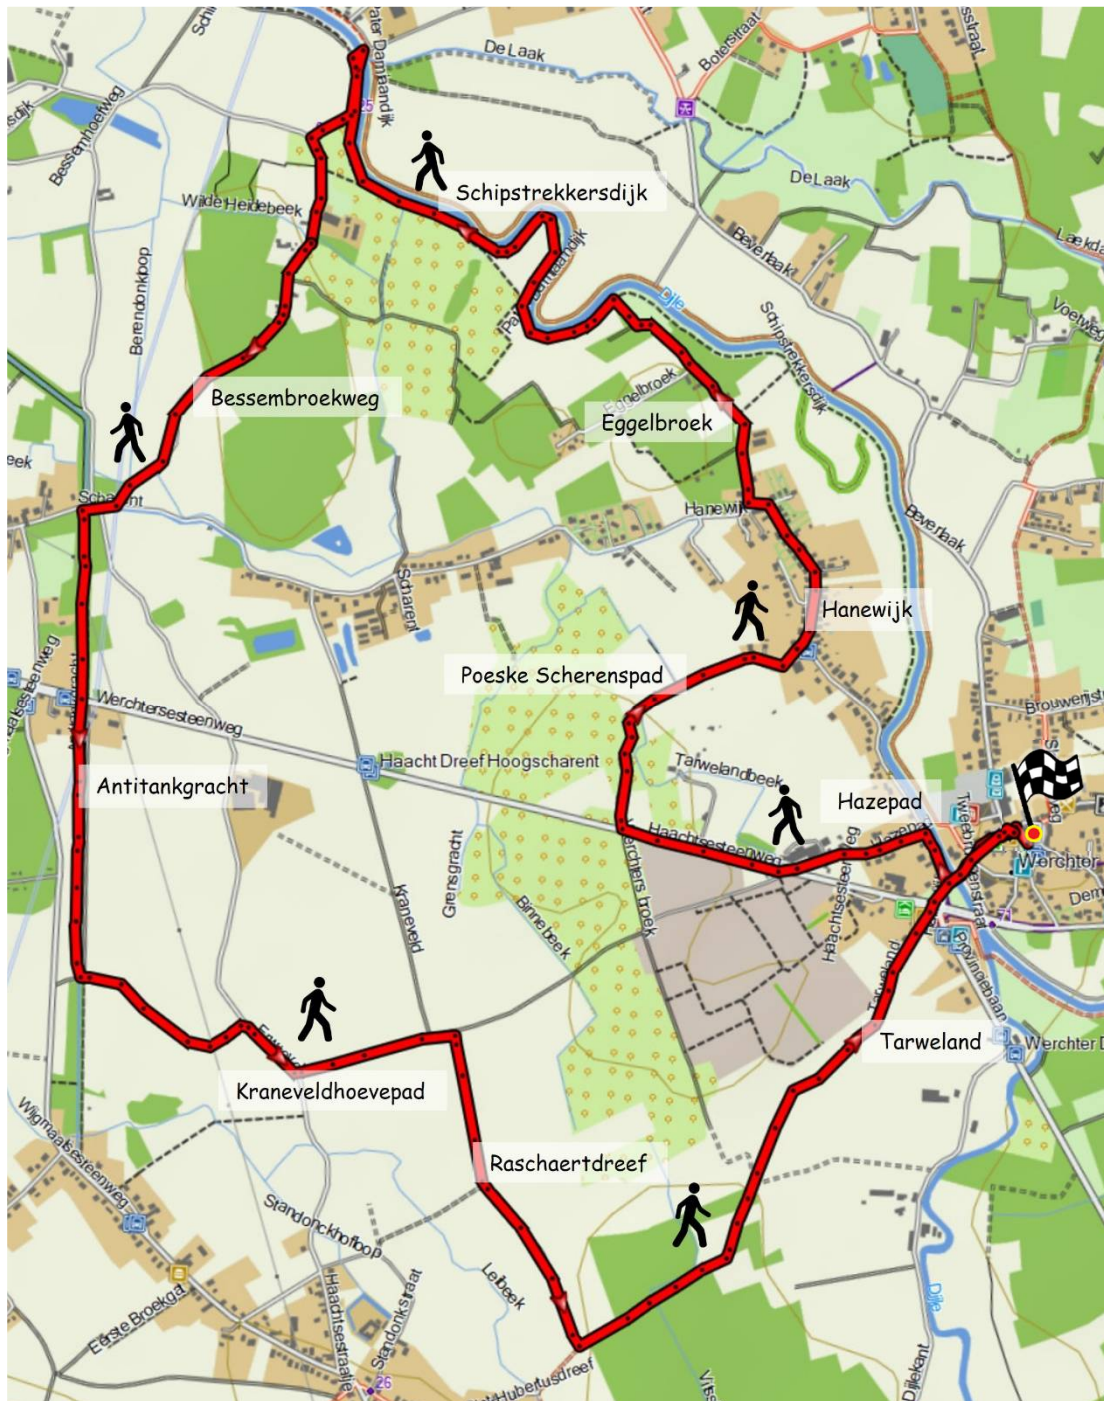

Wandelclub "KOMPAS"

Datum : 08-05-2023

Te : Werchter

Samenkomst : Café Oud Werchter

Afstand : 9 km

Aantal deelnemers : 17

Weersomstandigheden : Bewolkt/zonnig, 18 gr.

Wegwijzer

Café Oud Werchter - Tweebruggenstraat - Hanewijkbrug - Hanewijk - Hazepad - Haachtsesteenweg - Poeske Scherenspad - Hanewijk - Egelbroek - Schipstrekkersdijk - Damiaanweg - Bessembroekweg - Scharent - Antitankgracht - Aartveld - Erwtveld - Kraneveldhoevepad - Raschaertdreef - Tarwelandweg - Hanewijk - Hanewijkbrug - Tweebruggenstraat - Werchterplein - Café Oud Werchter

Samenvatting	Tijd	Snelheid	Hoogte
Punten: 190	Verstreken tijd: 2:39:11	Gemiddeld: 3.8 km/h	Minimaal: 38 m Stijgen: 61 m
Afstand: 10.1 km	Tijd bewogen: 2:26:49	Gemiddeld bewogen: 4.1 km/h	Maximaal: 60 m Afdaling: 45 m
Gebied: 3.0 km ²	Tijd gestopt: 0:12:22	Minimaal: 0.2 km/h	Gradiënt: 0.2 %
		Maximaal:	